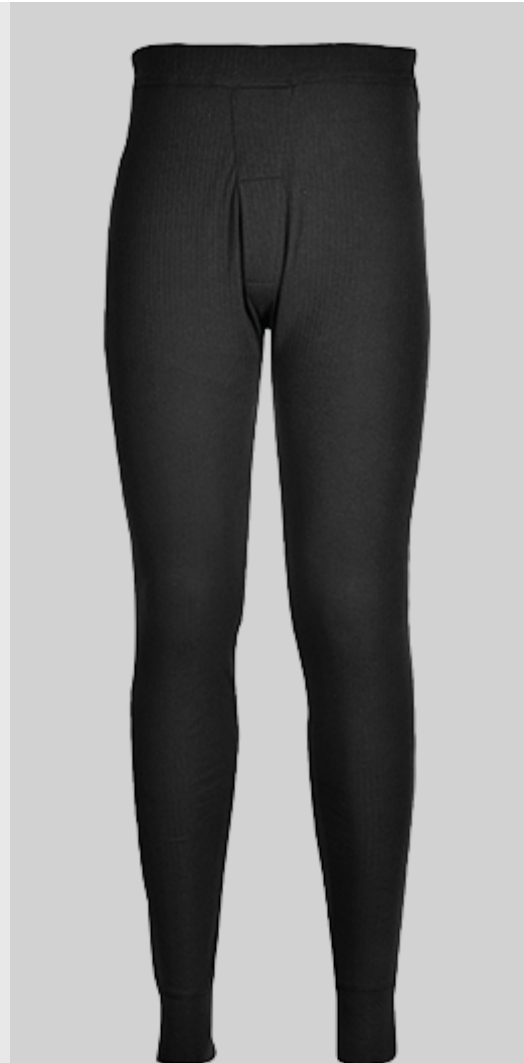

B121 - Thermo-Hose

Kollektion: Baselayer

Kollektion: All Weather Protection

Oberstoff: 50% Polyester, 50% Baumwolle 200g

Produktinformation

Die B121 hält den Unterleib warm. Das weiche Polyester-Baumwoll- Gemisch hält die Wärme am Körper. Elastische Bündchen und Hosenbund sorgen für optimalen Tragekomfort.

Baselayer

Unsere Funktionsunterwäsche ist aus 100% Polyester Hochleistungs-Wicking-Gewebe, das die Feuchtigkeit vom Körper fernhält und so für ein kühles, trockenes und komfortables Gefühl bei aussergewöhnlichen Wetterbedingungen sorgt. Diese Artikel passen für alle Aktivitäten und können bei kaltem Wetter oder bei sportlicher Aktivität als extra thermische Barriere für zusätzlichen Komfort und Schutz getragen werden.

All Weather Protection

Portwest All Weather Protection ist mit außergewöhnlichen Stoffen und Designs ausgestattet, die einen einfachen Übergang zwischen Arbeit und Freizeit ermöglichen. Jedes Kleidungsstück wurde für den harten Alltagseinsatz getestet und unter Verwendung der hochwertigsten Materialien und Hightech-Konstruktionstechniken entwickelt und hergestellt, um auch nach dem Tragen absolute Zufriedenheit zu gewährleisten.

Funktionen

- Bietet Wärmedämmung und Wärmeschutz
- Großzügige Passform
- Strickbund am Saum für besseren Sitz
- Erhältlich in einer hervorragenden Auswahl an Farben
- Bis Größe 5XL verfügbar